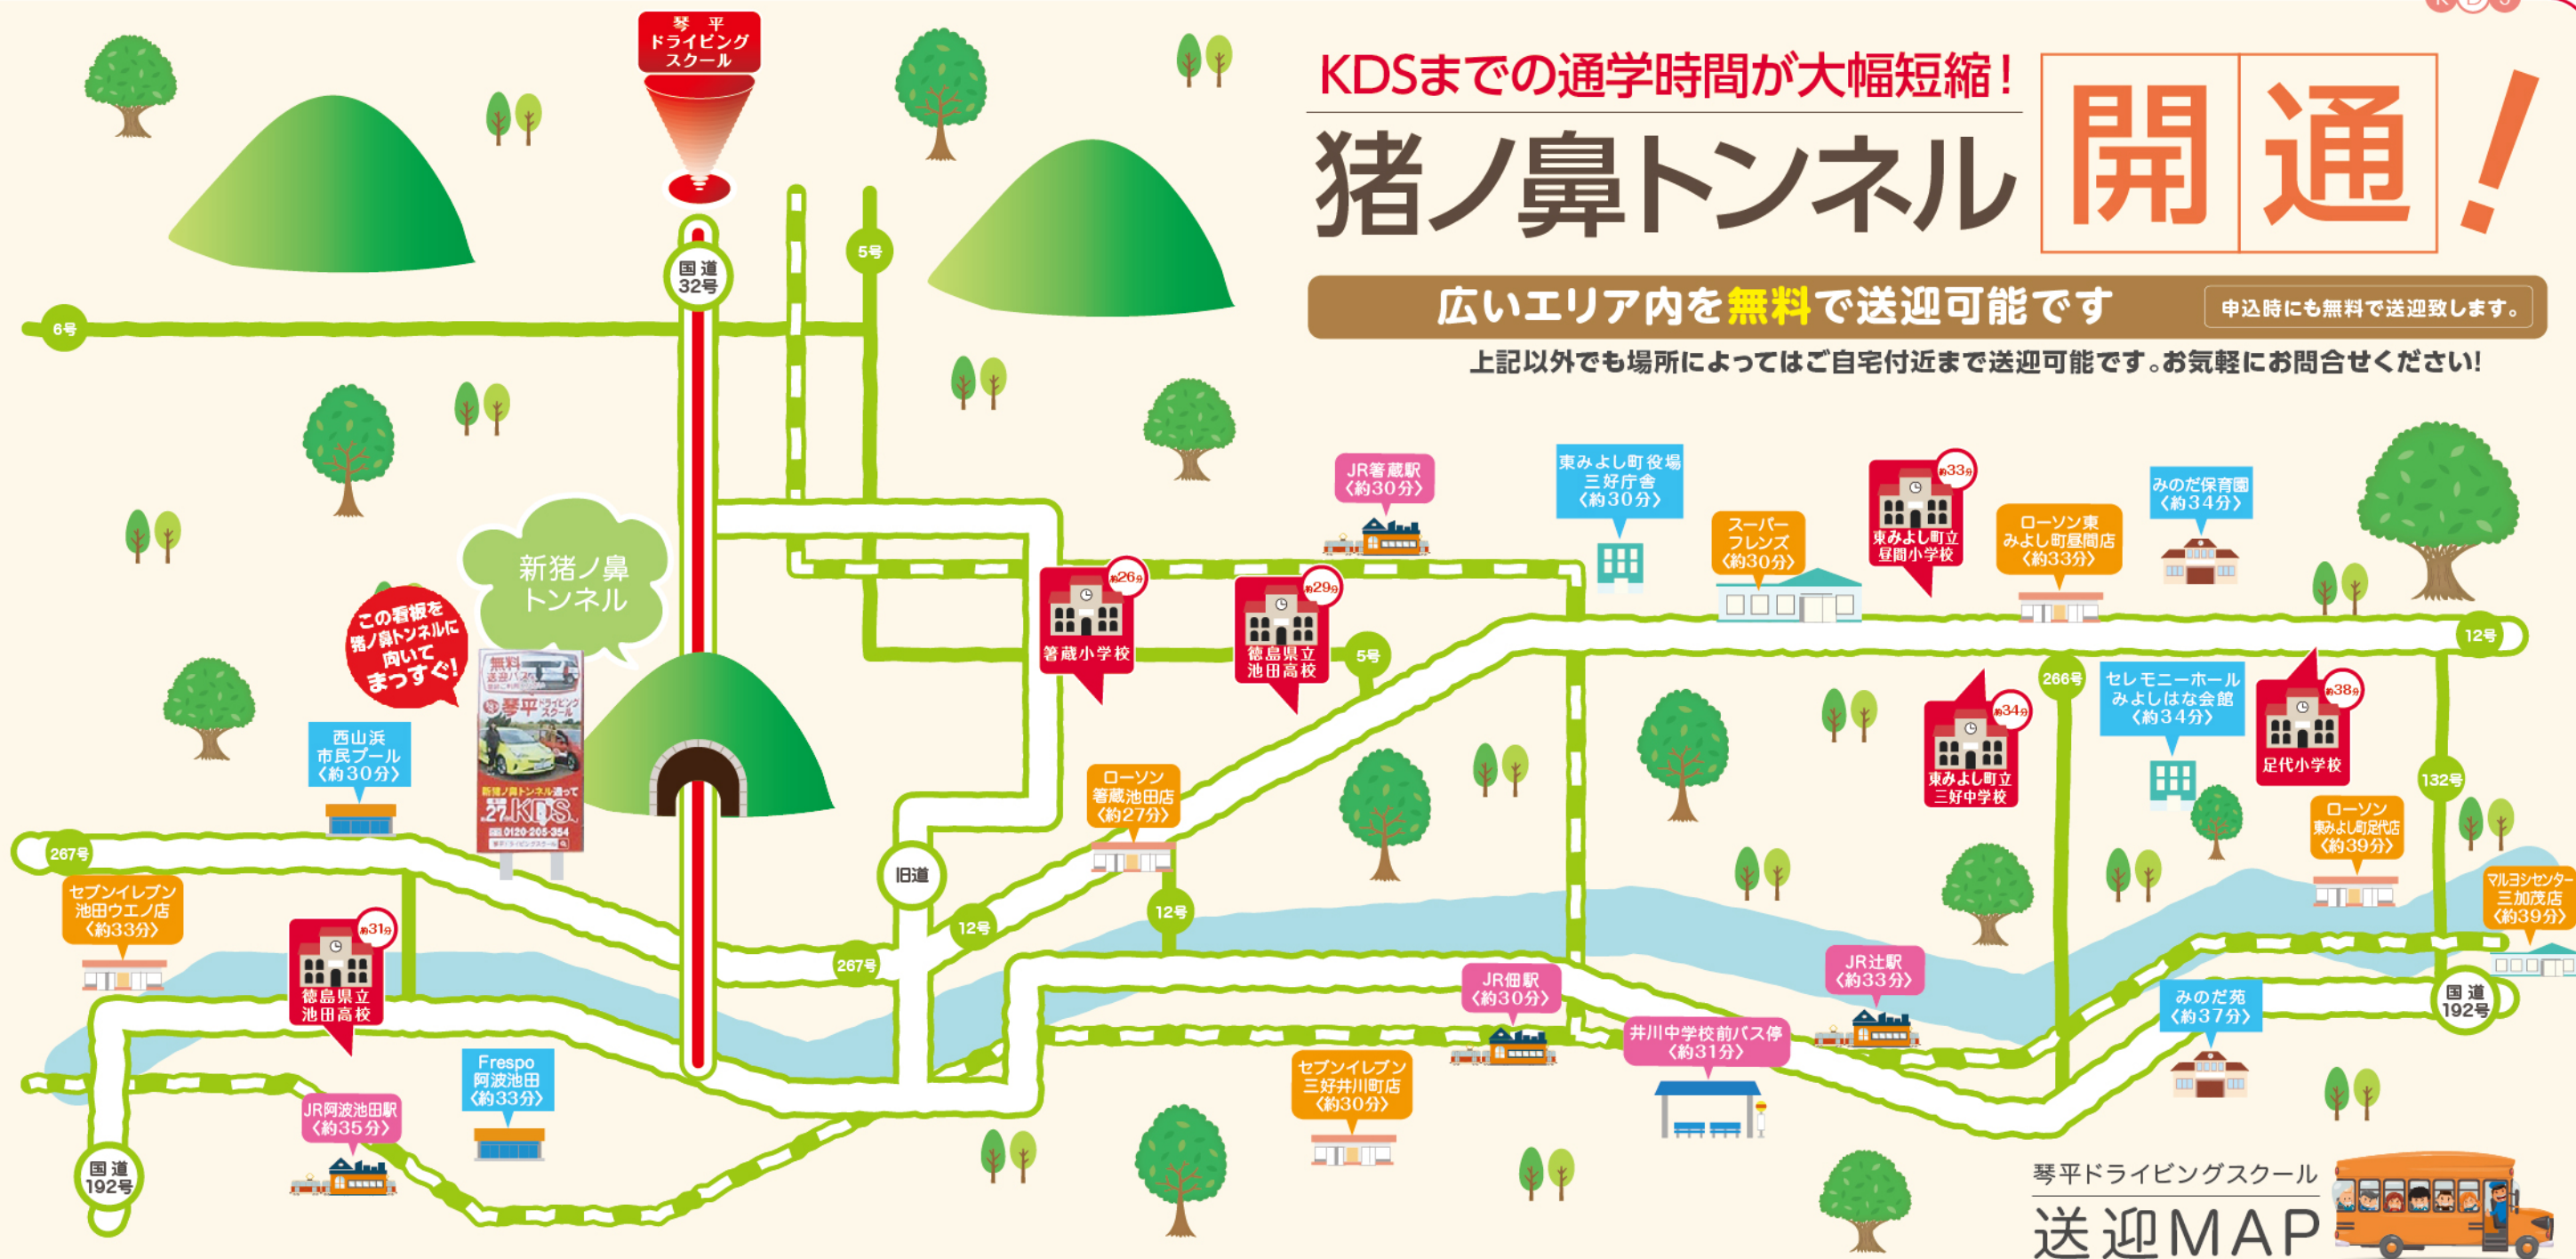

KDS送迎マップ <下記以外にもご自宅付近まで無料送迎します!>

KDS

KDSまでの通学時間が大幅短縮!

# 猪ノ鼻トンネル

# 開通!

広いエリア内を無料で送迎可能です

申込時にも無料で送迎致します。

上記以外でも場所によってはご自宅付近まで送迎可能です。お気軽にお問い合わせください!

琴平ドライビングスクール  
送迎MAP

- 箸蔵小学校 約26分
- ローソン箸蔵池田店 約27分
- 徳島県立池田高等学校三好高 約29分
- 徳島県立池田高校 約29分
- JR箸蔵駅 約30分
- セブンイレブン三好井川町店 約30分

- スーパーフレンズ 約30分
- 西山浜市民プール 約30分
- 東みよし町役場 三好庁舎 約30分
- JR佃駅 約30分
- 井川中学校前バス停 約31分
- JR辻駅 約33分

- セブンイレブン池田ウエノ店 約33分
- Frespo阿波池田 約33分
- ローソン 東みよし町屋間店 約33分
- 東みよし町立屋間小学校 約33分
- みのだ保育園 約34分
- 東みよし町立三好中学校 約34分

- セレモニーホールみよし・はな会館 約34分
- JR阿波池田駅 約35分
- みのだ苑 約37分
- 足代小学校 約38分
- マルヨシセンター三加茂店 約39分
- ローソン東みよし町足代店 約39分