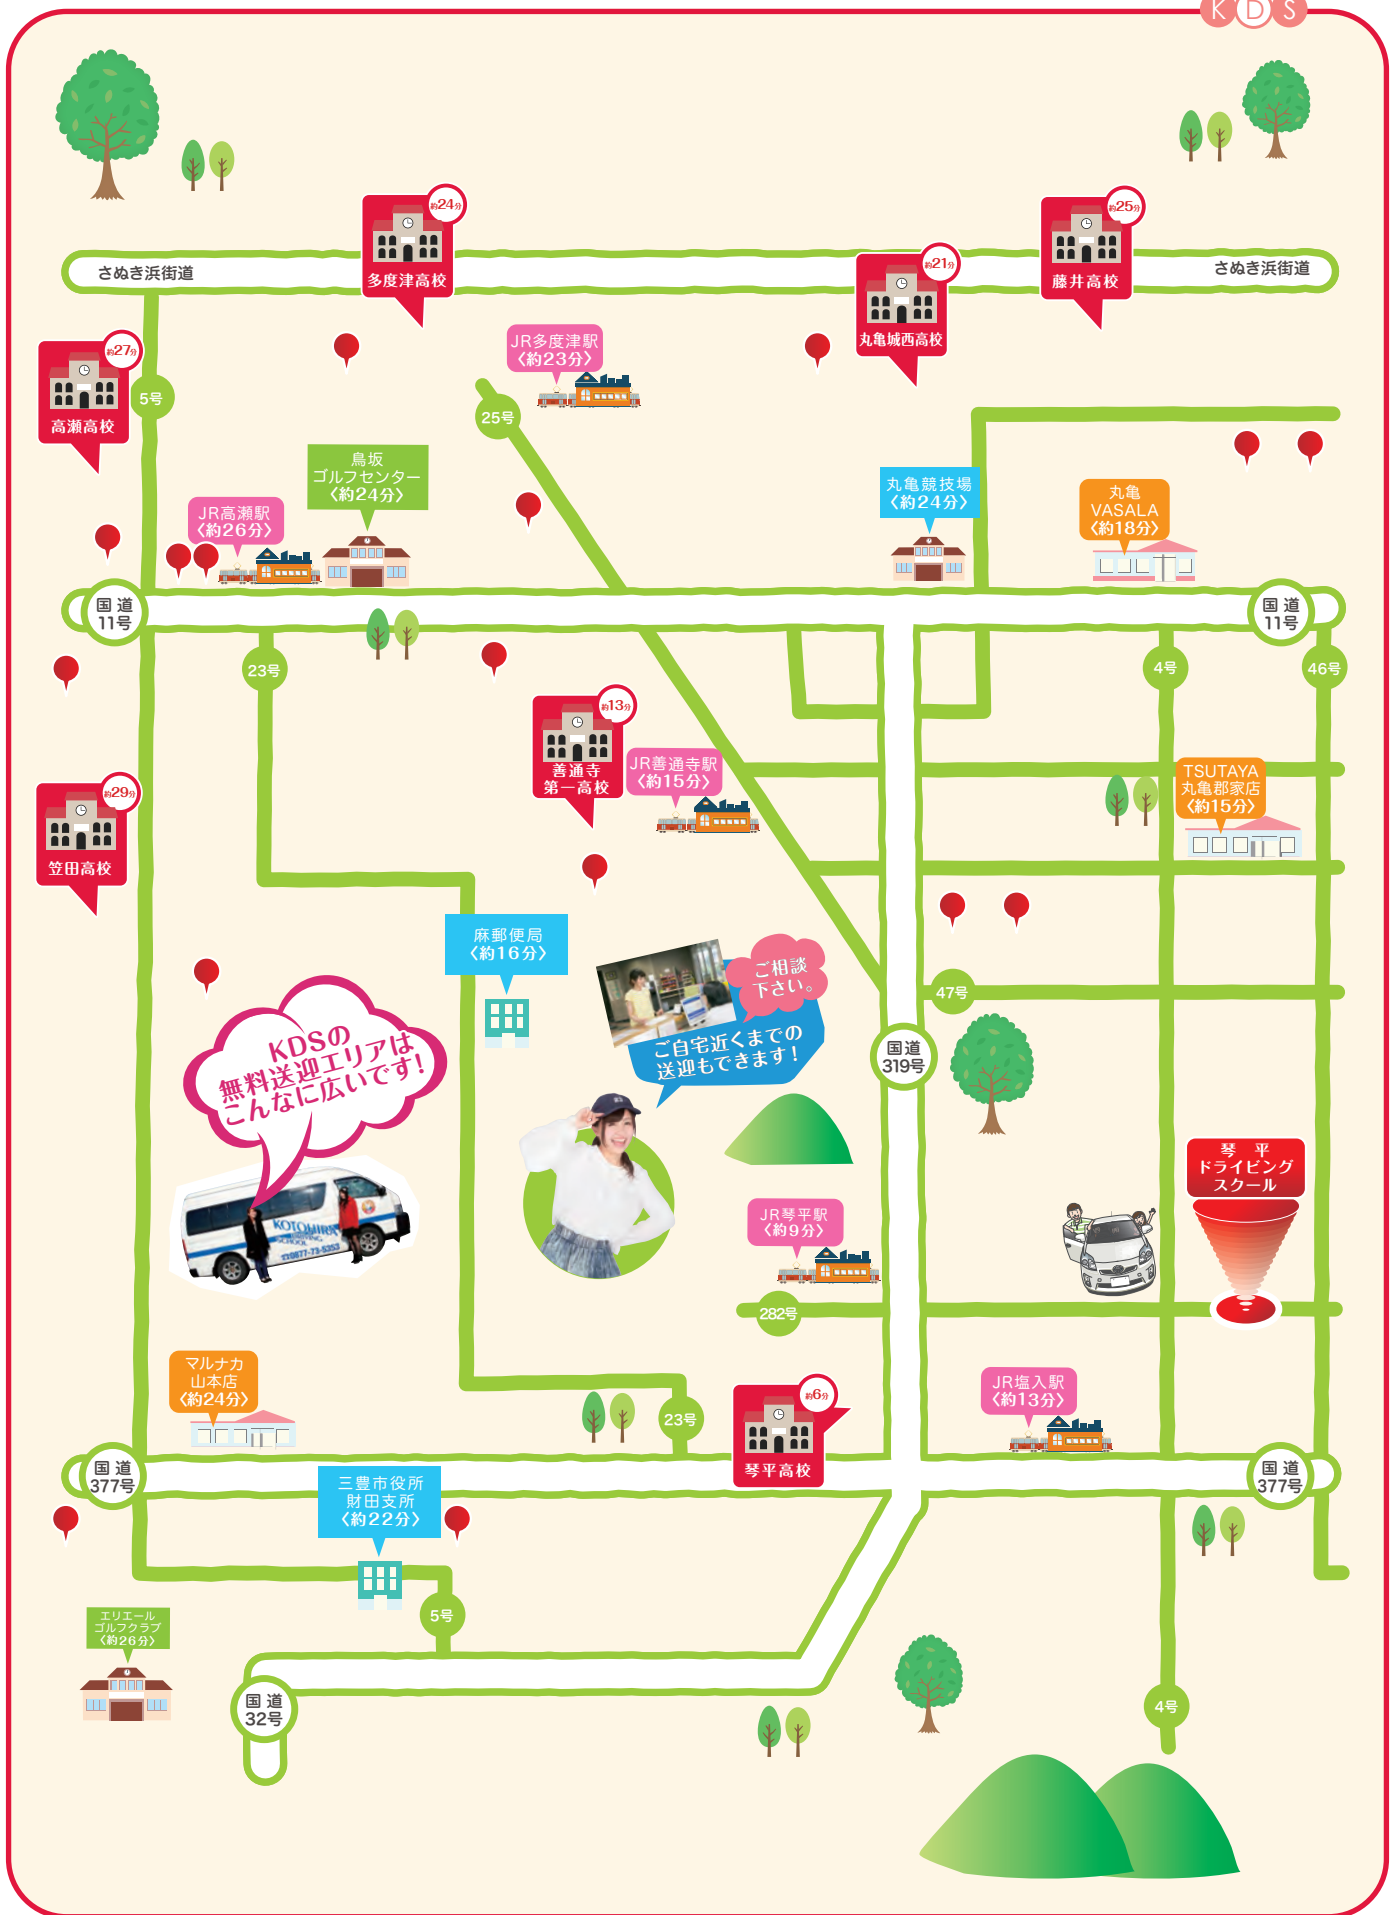

KDSのコースは香川県最大を誇ります。

N.Tさん

コースが広くとても走りやすかったです！
香川県で一番広いし、S字・クランク等のコースが沢山あるので、教習車が沢山いても混むことなく、スムーズに教習できました。

S.Hさん

KDSのコースは実際走ってみると本当に広いです。まだ運転に慣れていない時に、見通しが良く広いコースでじっくり練習できたのは良かったです。

KDSは幅広い範囲で無料送迎を行っています

Y.Kさん

家の近くまで無料送迎があるのはありがとうございました。自分は観音寺からの通学で遠いから「大丈夫かな？」と思ったのですが、快く無料で送迎してくれて助かりました。

H.Hさん

家が県外で、「さすがに県外までの送迎は無理だろう」と思っていたのですが、問い合わせたら快く引き受けてくれて嬉しかったです。遠くても無料送迎なので助かりました。

KDS送迎マップ

KDS

多度津・善通寺方面

	善通寺市立与北小学校	約 8 分		ジョイフル善通寺店	約18分
	鉢伏ふれあい公園	約12分		善通寺市立西部小学校	約18分
	王墓山古墳公園	約15分		J R 多度津駅	約23分
	J R 善通寺駅	約15分		鳥坂ゴルフセンター	約24分
	金蔵寺	約17分		多度津町立四箇小学校	約24分
	四国こどもとおとなの医療センター	約17分		多度津町立白方小学校	約27分
	善通寺市市営球場	約17分			

丸亀北・宇多津方面

	丸亀VASALA	約18分		J R 讃岐塩屋駅	約23分
	丸亀市立城東小学校	約18分		宇多津町立宇多津中学校	約24分
	丸亀市立西中学校	約19分		J R 坂出駅	約25分
	ハローズ丸亀	約20分		J R 宇多津駅	約25分
	丸亀スターボール	約21分		J R 丸亀駅	約25分
	伊藤スイミング 丸亀校	約21分		イオンタウン宇多津	約25分
	ゆめタウン丸亀	約22分		宇多津町役場	約26分