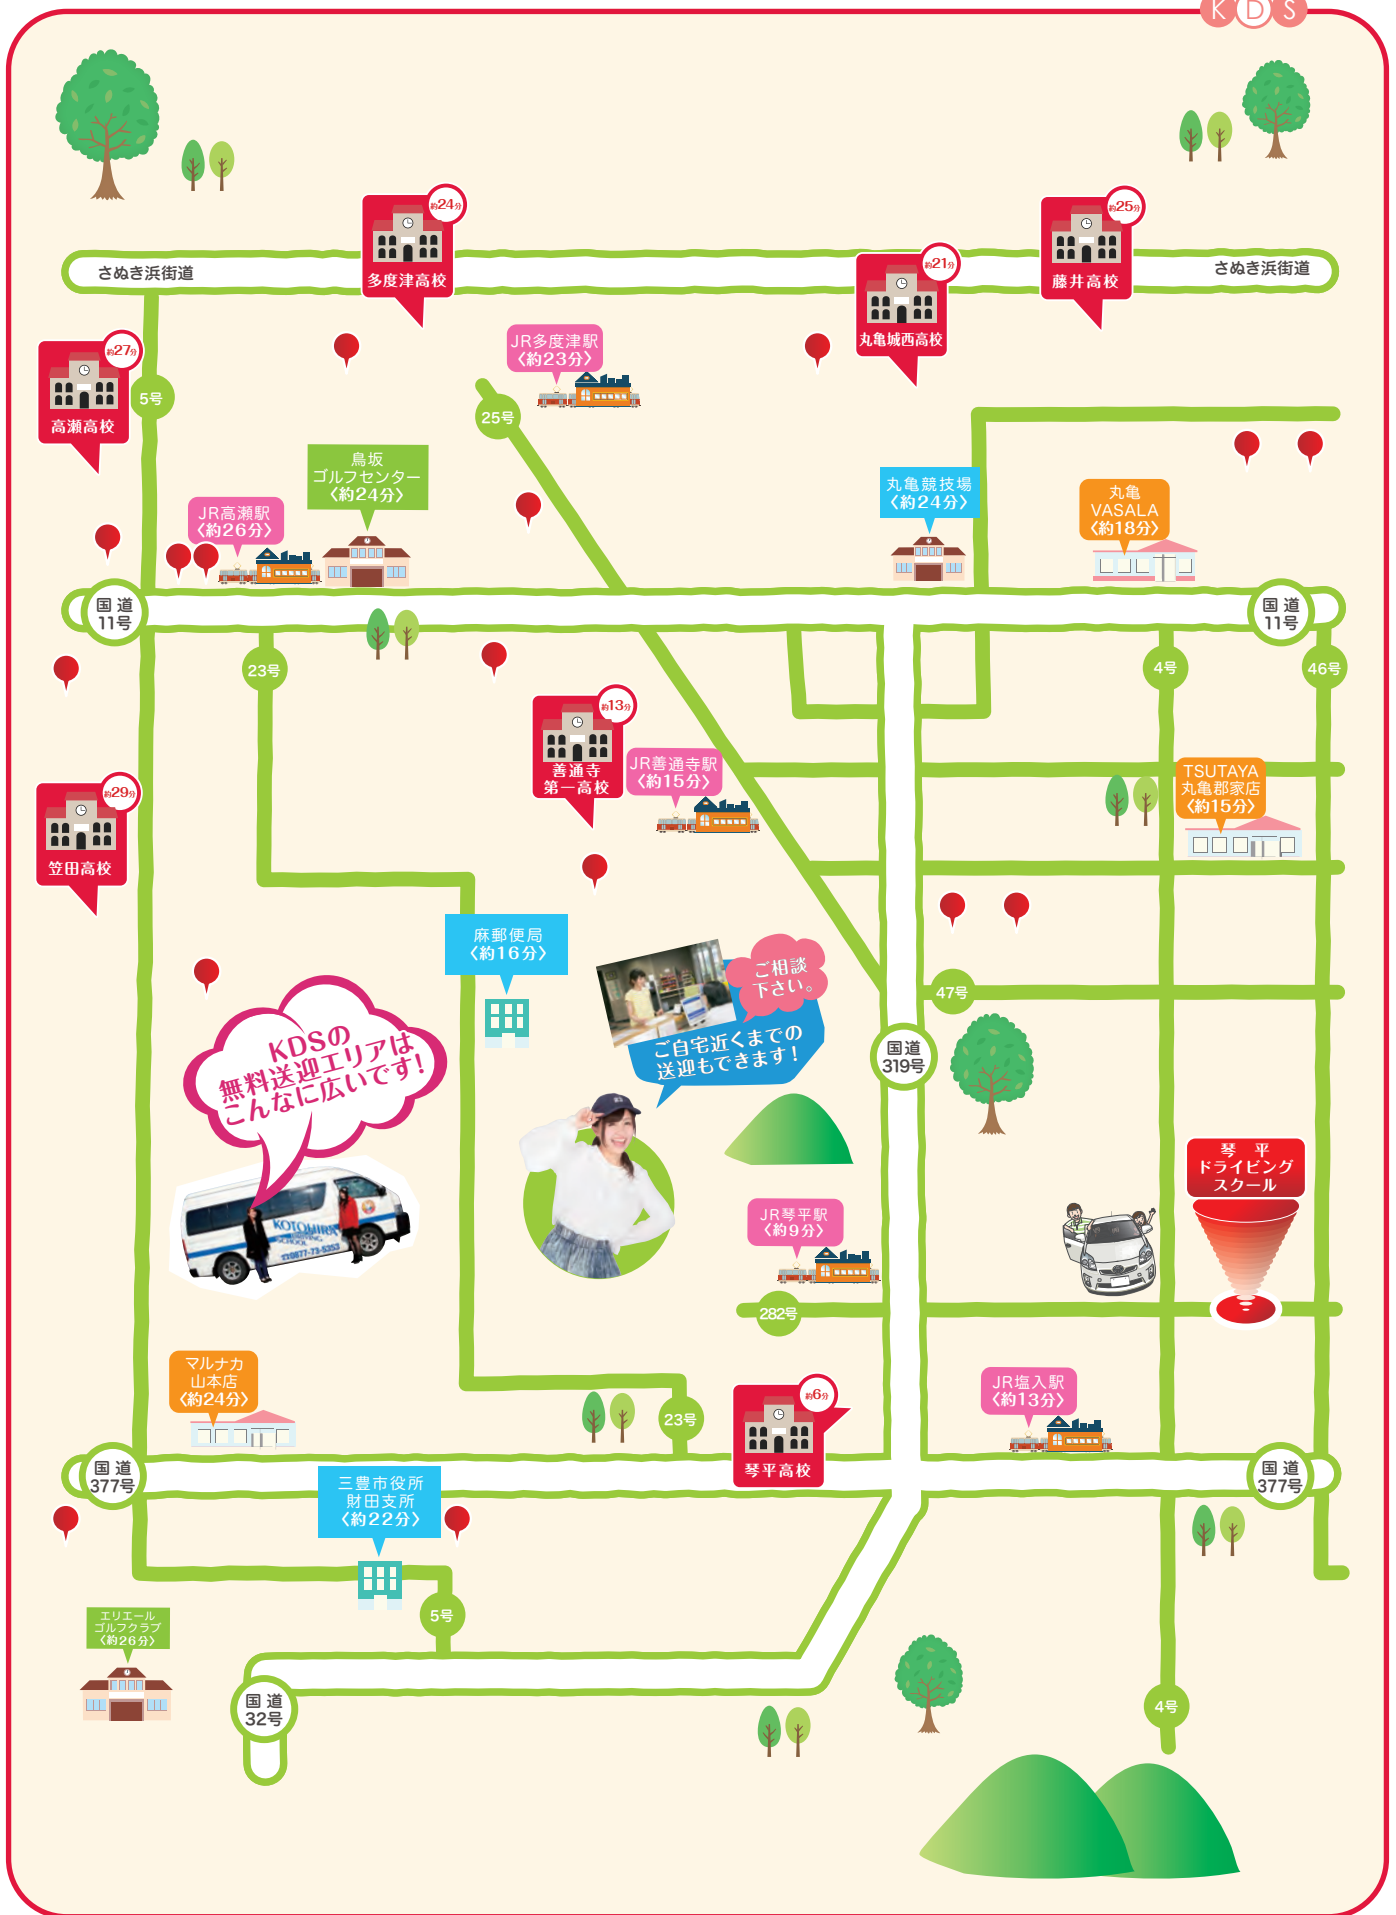

# KDS送迎マップ

KDS

# KDS送迎マップ

K D S

## 多度津・善通寺方面

	善通寺市立与北小学校	約 8 分		ジョイフル善通寺店	約18分
	鉢伏ふれあい公園	約12分		善通寺市立西部小学校	約18分
	王墓山古墳公園	約15分		JR多度津駅	約23分
	JR善通寺駅	約15分		鳥坂ゴルフセンター	約24分
	金蔵寺	約17分		多度津町立四箇小学校	約24分
	四国こどもとおとなの医療センター	約17分		多度津町立白方小学校	約27分
	善通寺市市営球場	約17分			

## 丸亀北・宇多津方面

	丸亀VASALA	約18分		JR讃岐塩屋駅	約23分
	丸亀市立城東小学校	約18分		宇多津町立宇多津中学校	約24分
	丸亀市立西中学校	約19分		JR坂出駅	約25分
	ハローズ丸亀	約20分		JR宇多津駅	約25分
	丸亀スターボール	約21分		JR丸亀駅	約25分
	伊藤スイミング 丸亀校	約21分		イオンタウン宇多津	約25分
	ゆめタウン丸亀	約22分		宇多津町役場	約26分