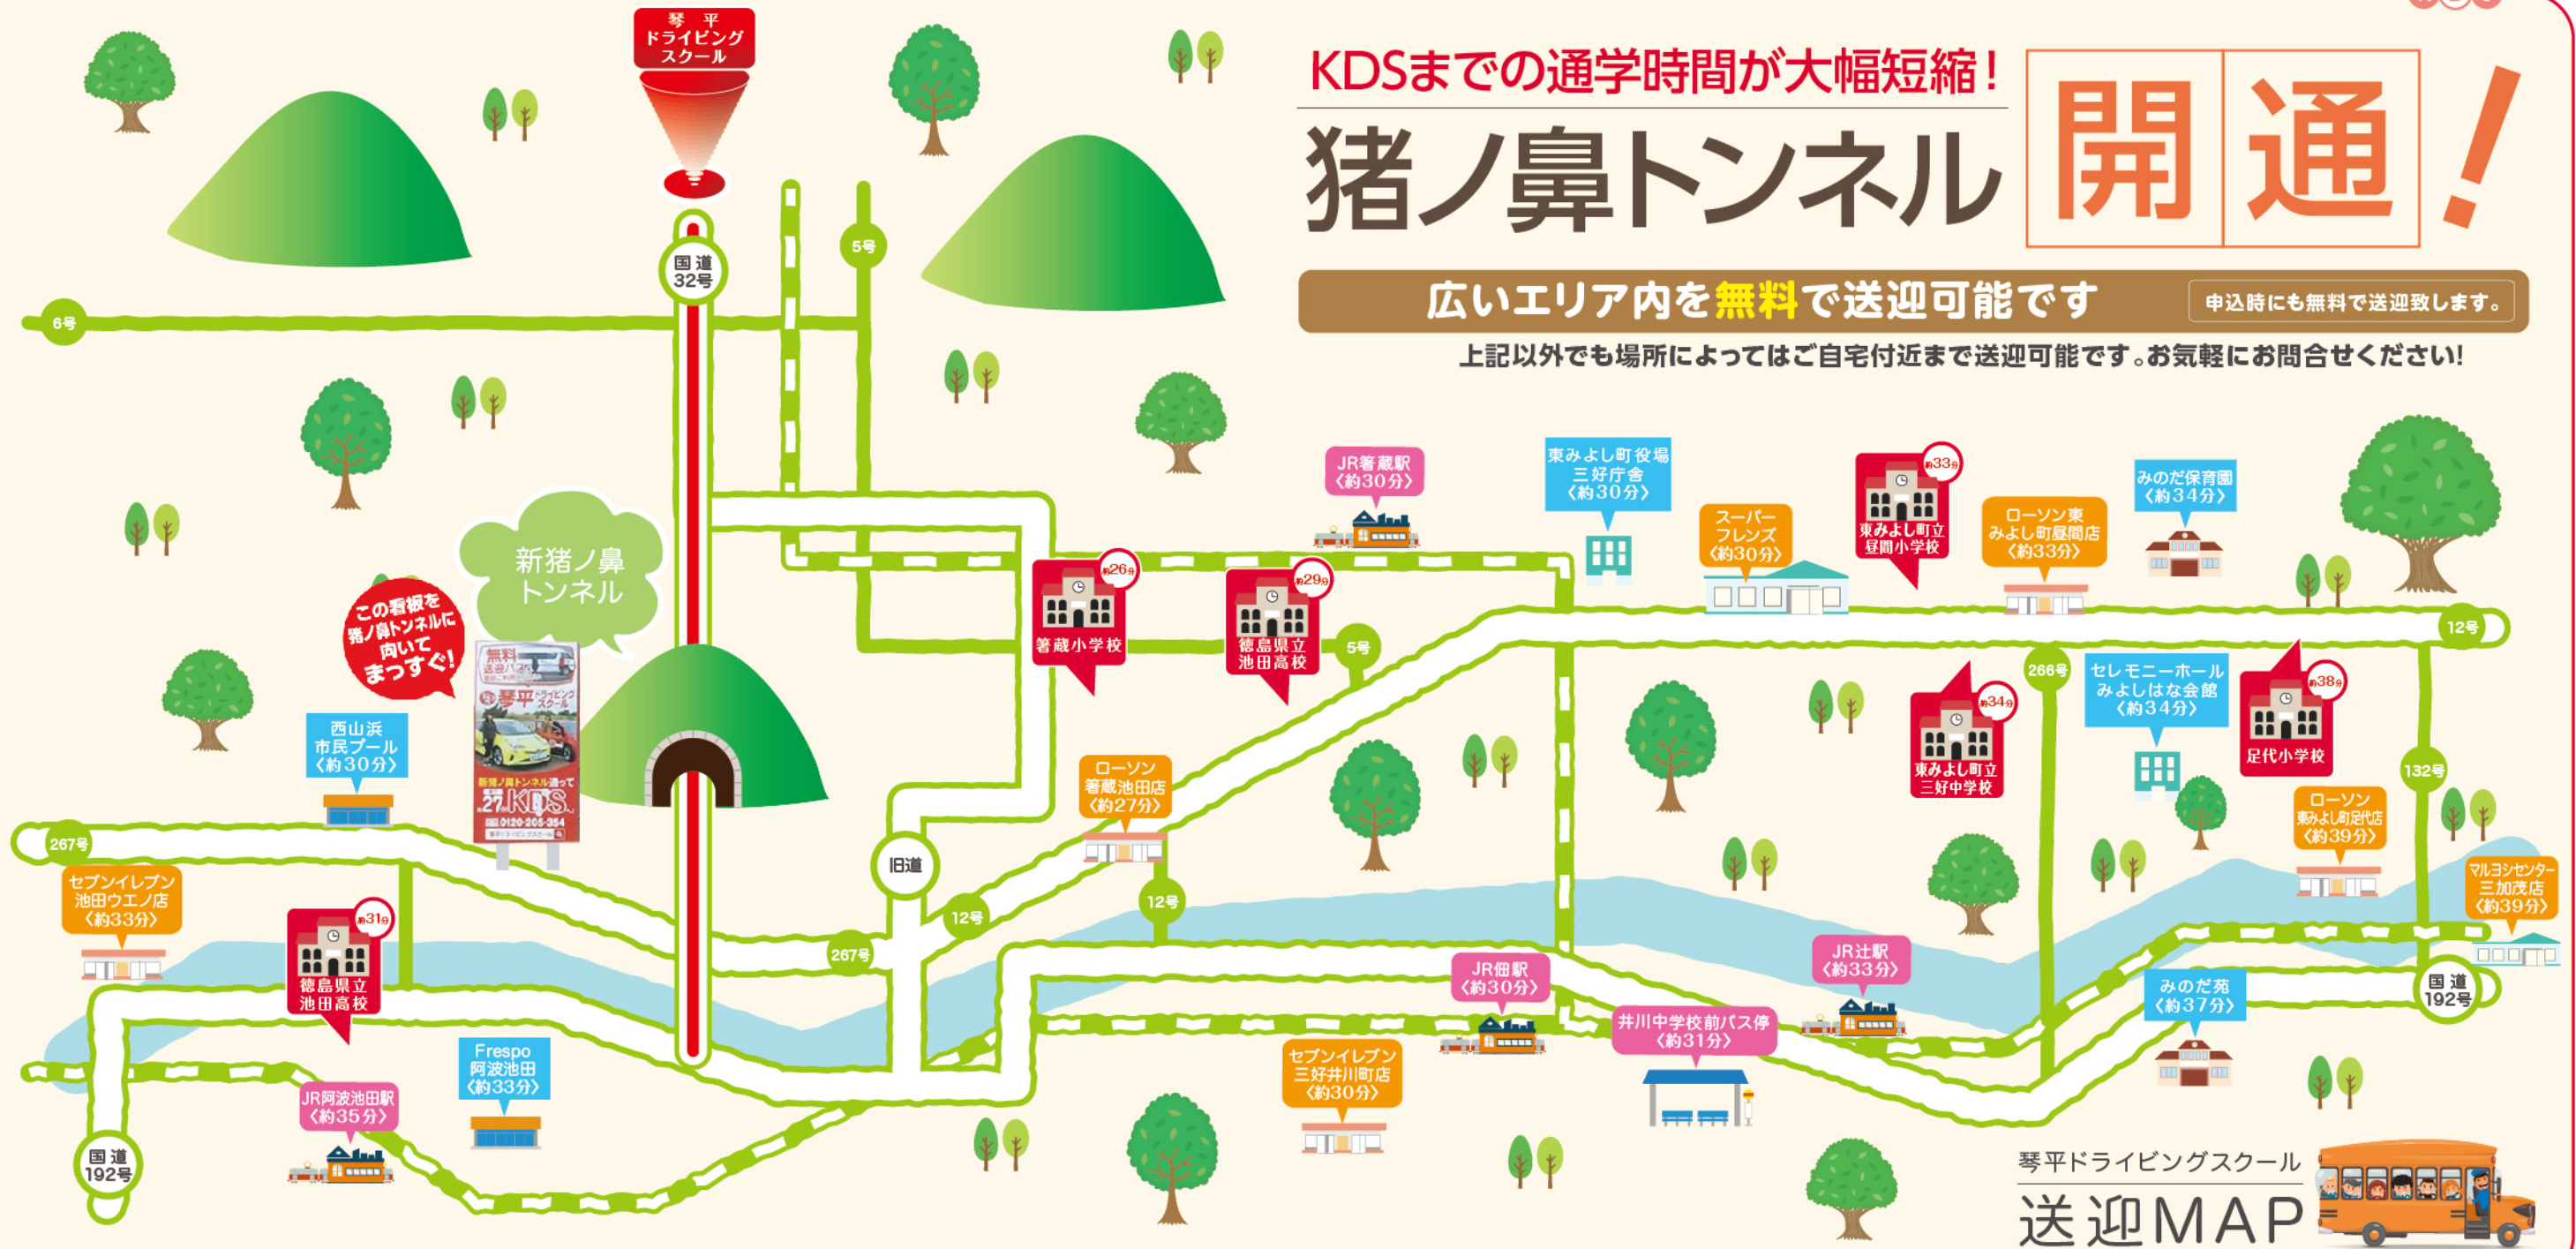

KDS送迎マップ <下記以外にもご自宅付近まで無料送迎します!>

KDS

KDSまでの通学時間が大幅短縮!

# 猪ノ鼻トンネル

# 開通!

広いエリア内を無料で送迎可能です

申込時にも無料で送迎致します。

上記以外でも場所によってはご自宅付近まで送迎可能です。お気軽にお問い合わせください!

琴平ドライビングスクール  
送迎MAP

-  箸蔵小学校 約26分
-  ローソン箸蔵池田店 約27分
-  徳島県立池田高等学校三好高 約29分
-  徳島県立池田高校 約29分
-  JR箸蔵駅 約30分
-  セブンイレブン三好井川町店 約30分

-  スーパーフレンズ 約30分
-  西山浜市民プール 約30分
-  東みよし町役場 三好庁舎 約30分
-  JR佃駅 約30分
-  井川中学校前バス停 約31分
-  JR辻駅 約33分

-  セブンイレブン池田ウエノ店 約33分
-  Frespo阿波池田 約33分
-  ローソン 東みよし町屋間店 約33分
-  東みよし町立屋間小学校 約33分
-  みのだ保育園 約34分
-  東みよし町立三好中学校 約34分