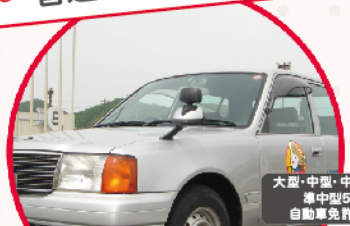

普通二種自動車免許

大型・中型・中型8t限定
準中型5t限定
自動車免許取得済

教育料金	助成金額	自己負担額
218,790円	42,372円	176,418円